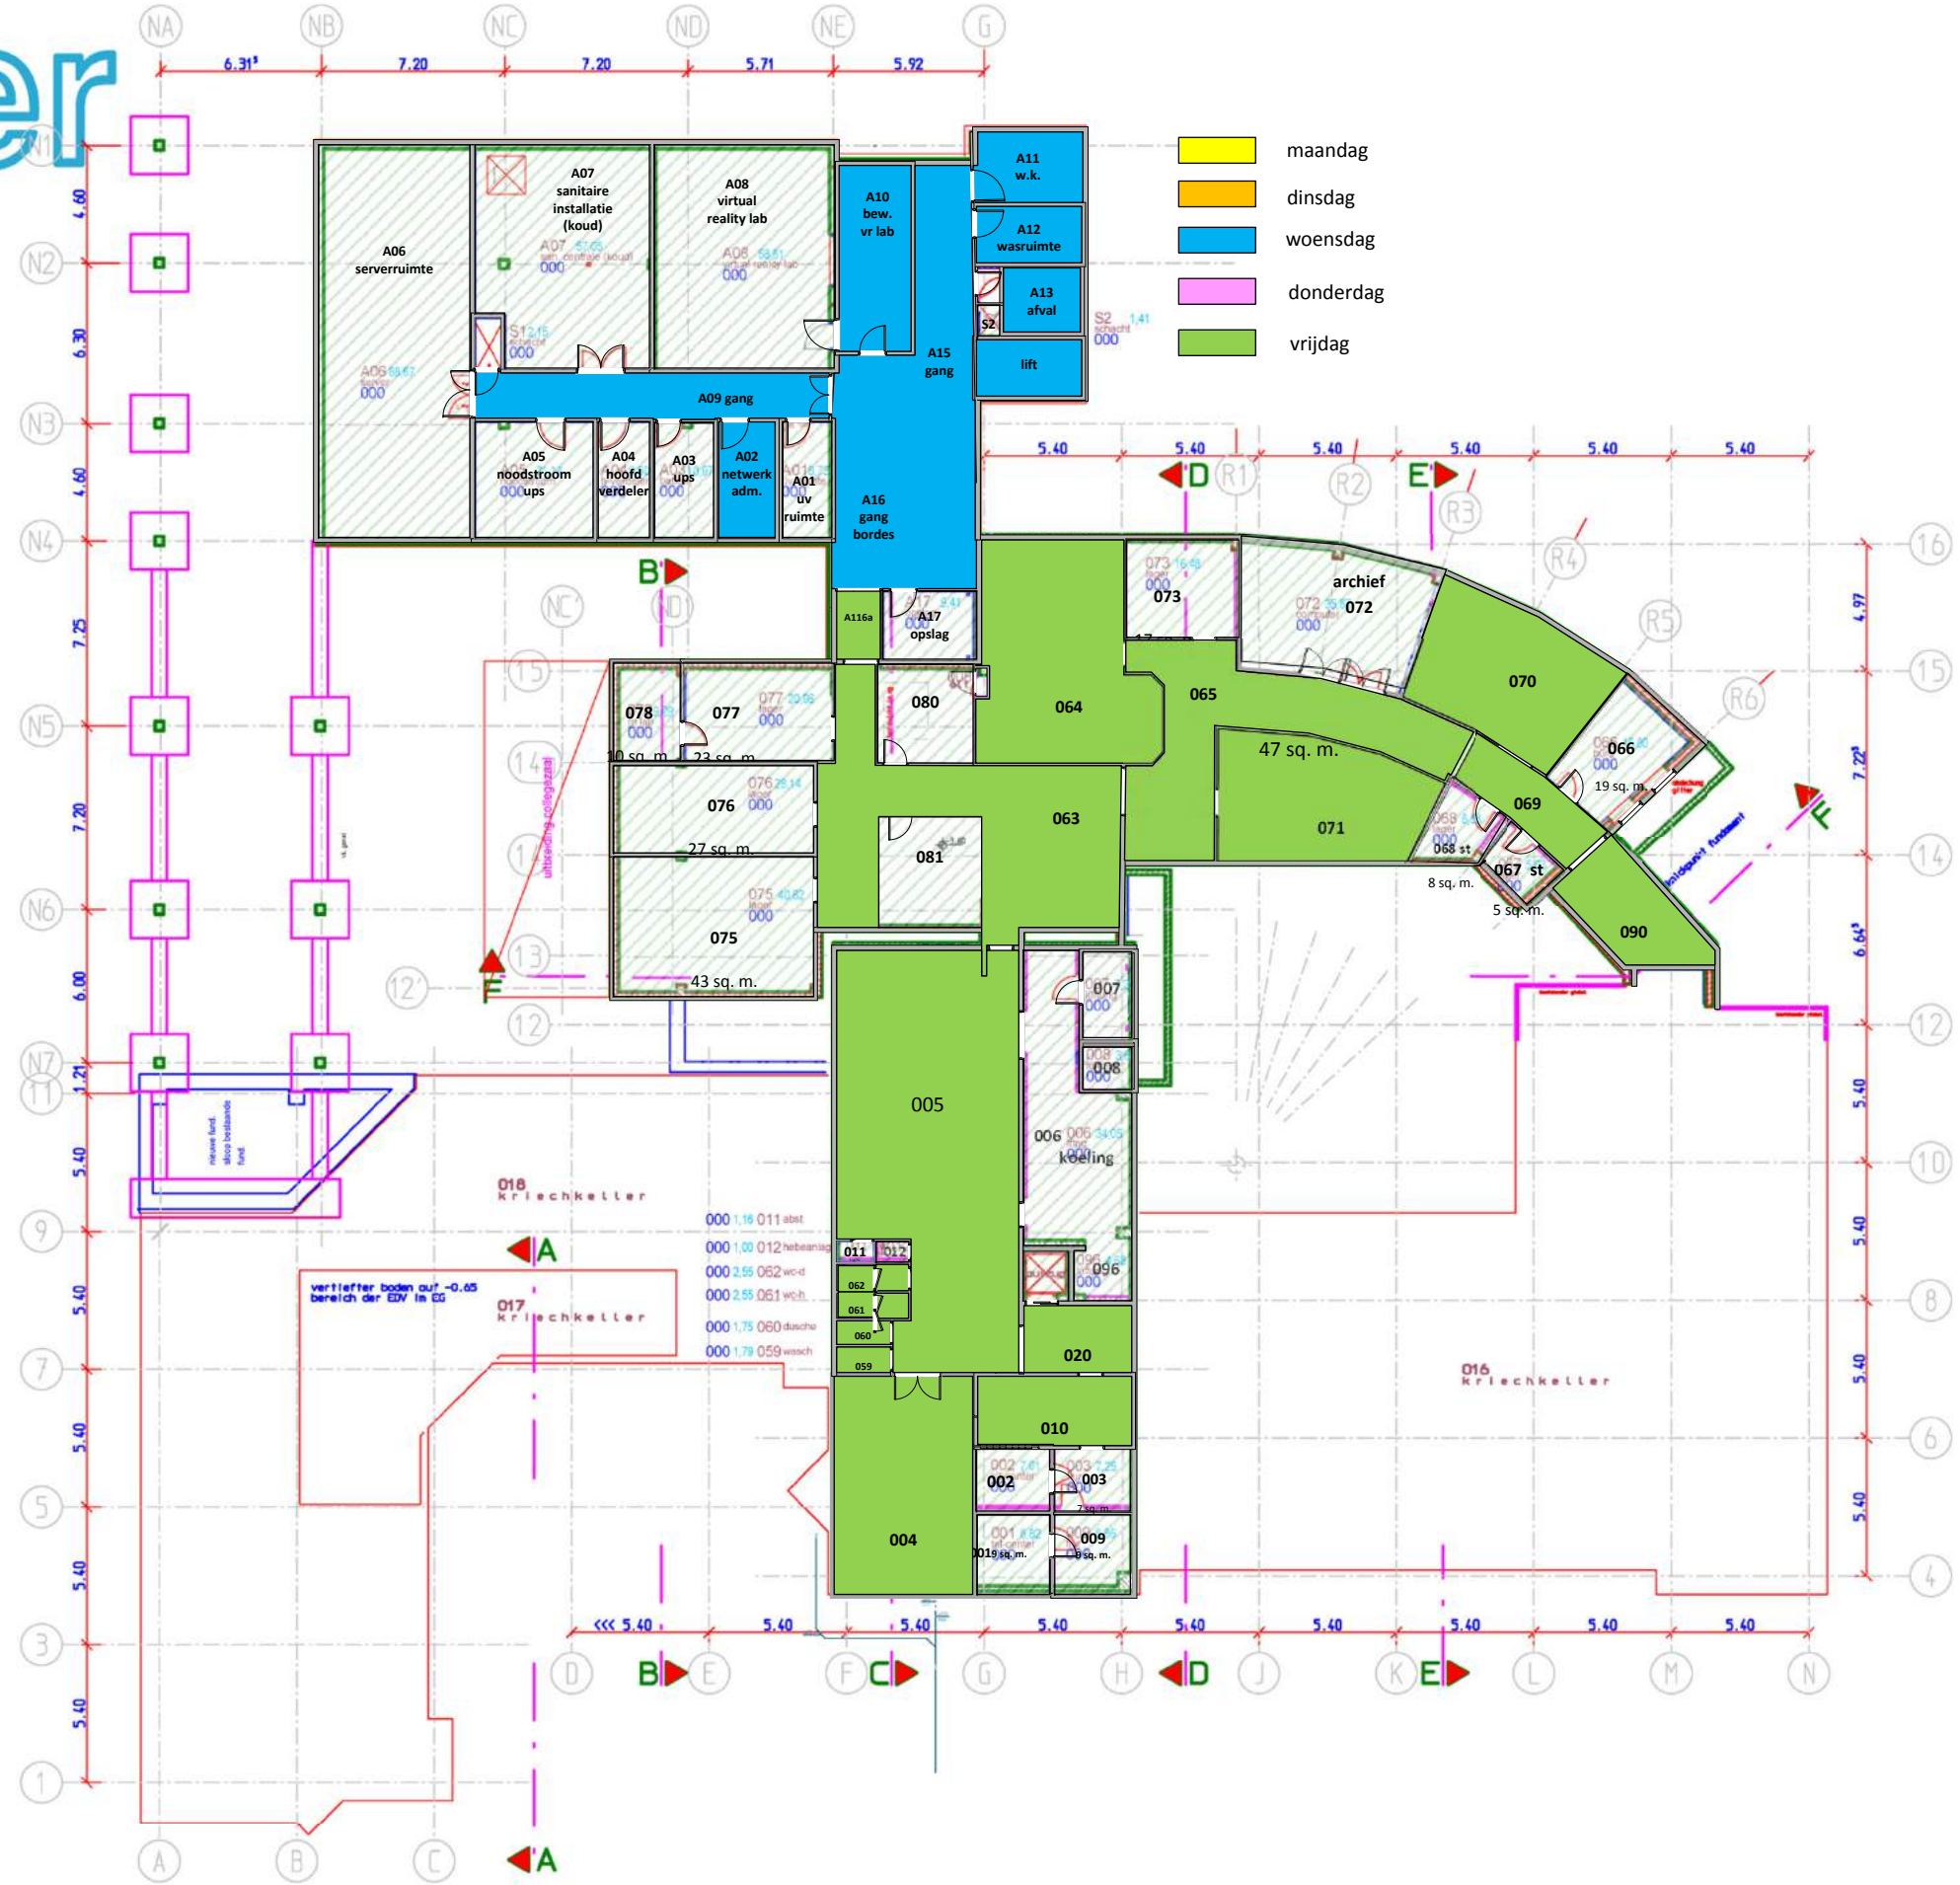

kelder

PLAN-NR
219-10-00 10

PLAN-INHOUD
INVENTARIS: Kelder

PROJECT
MPI VOOR PSYCHOLINGUISTIK
IN NIJMEGEN (NL)

SCHAL PLAN-NR
1:286=A3
1:100=A0

PLAN VAN TOESTAND
25.09.29.10.
2001 2014

29-10-2014

10

VANERP
JANSEN

ARCHITECTEN

MPI VOOR PSYCHOLINGUISTIK NIJMEGEN BESTAND Kelder