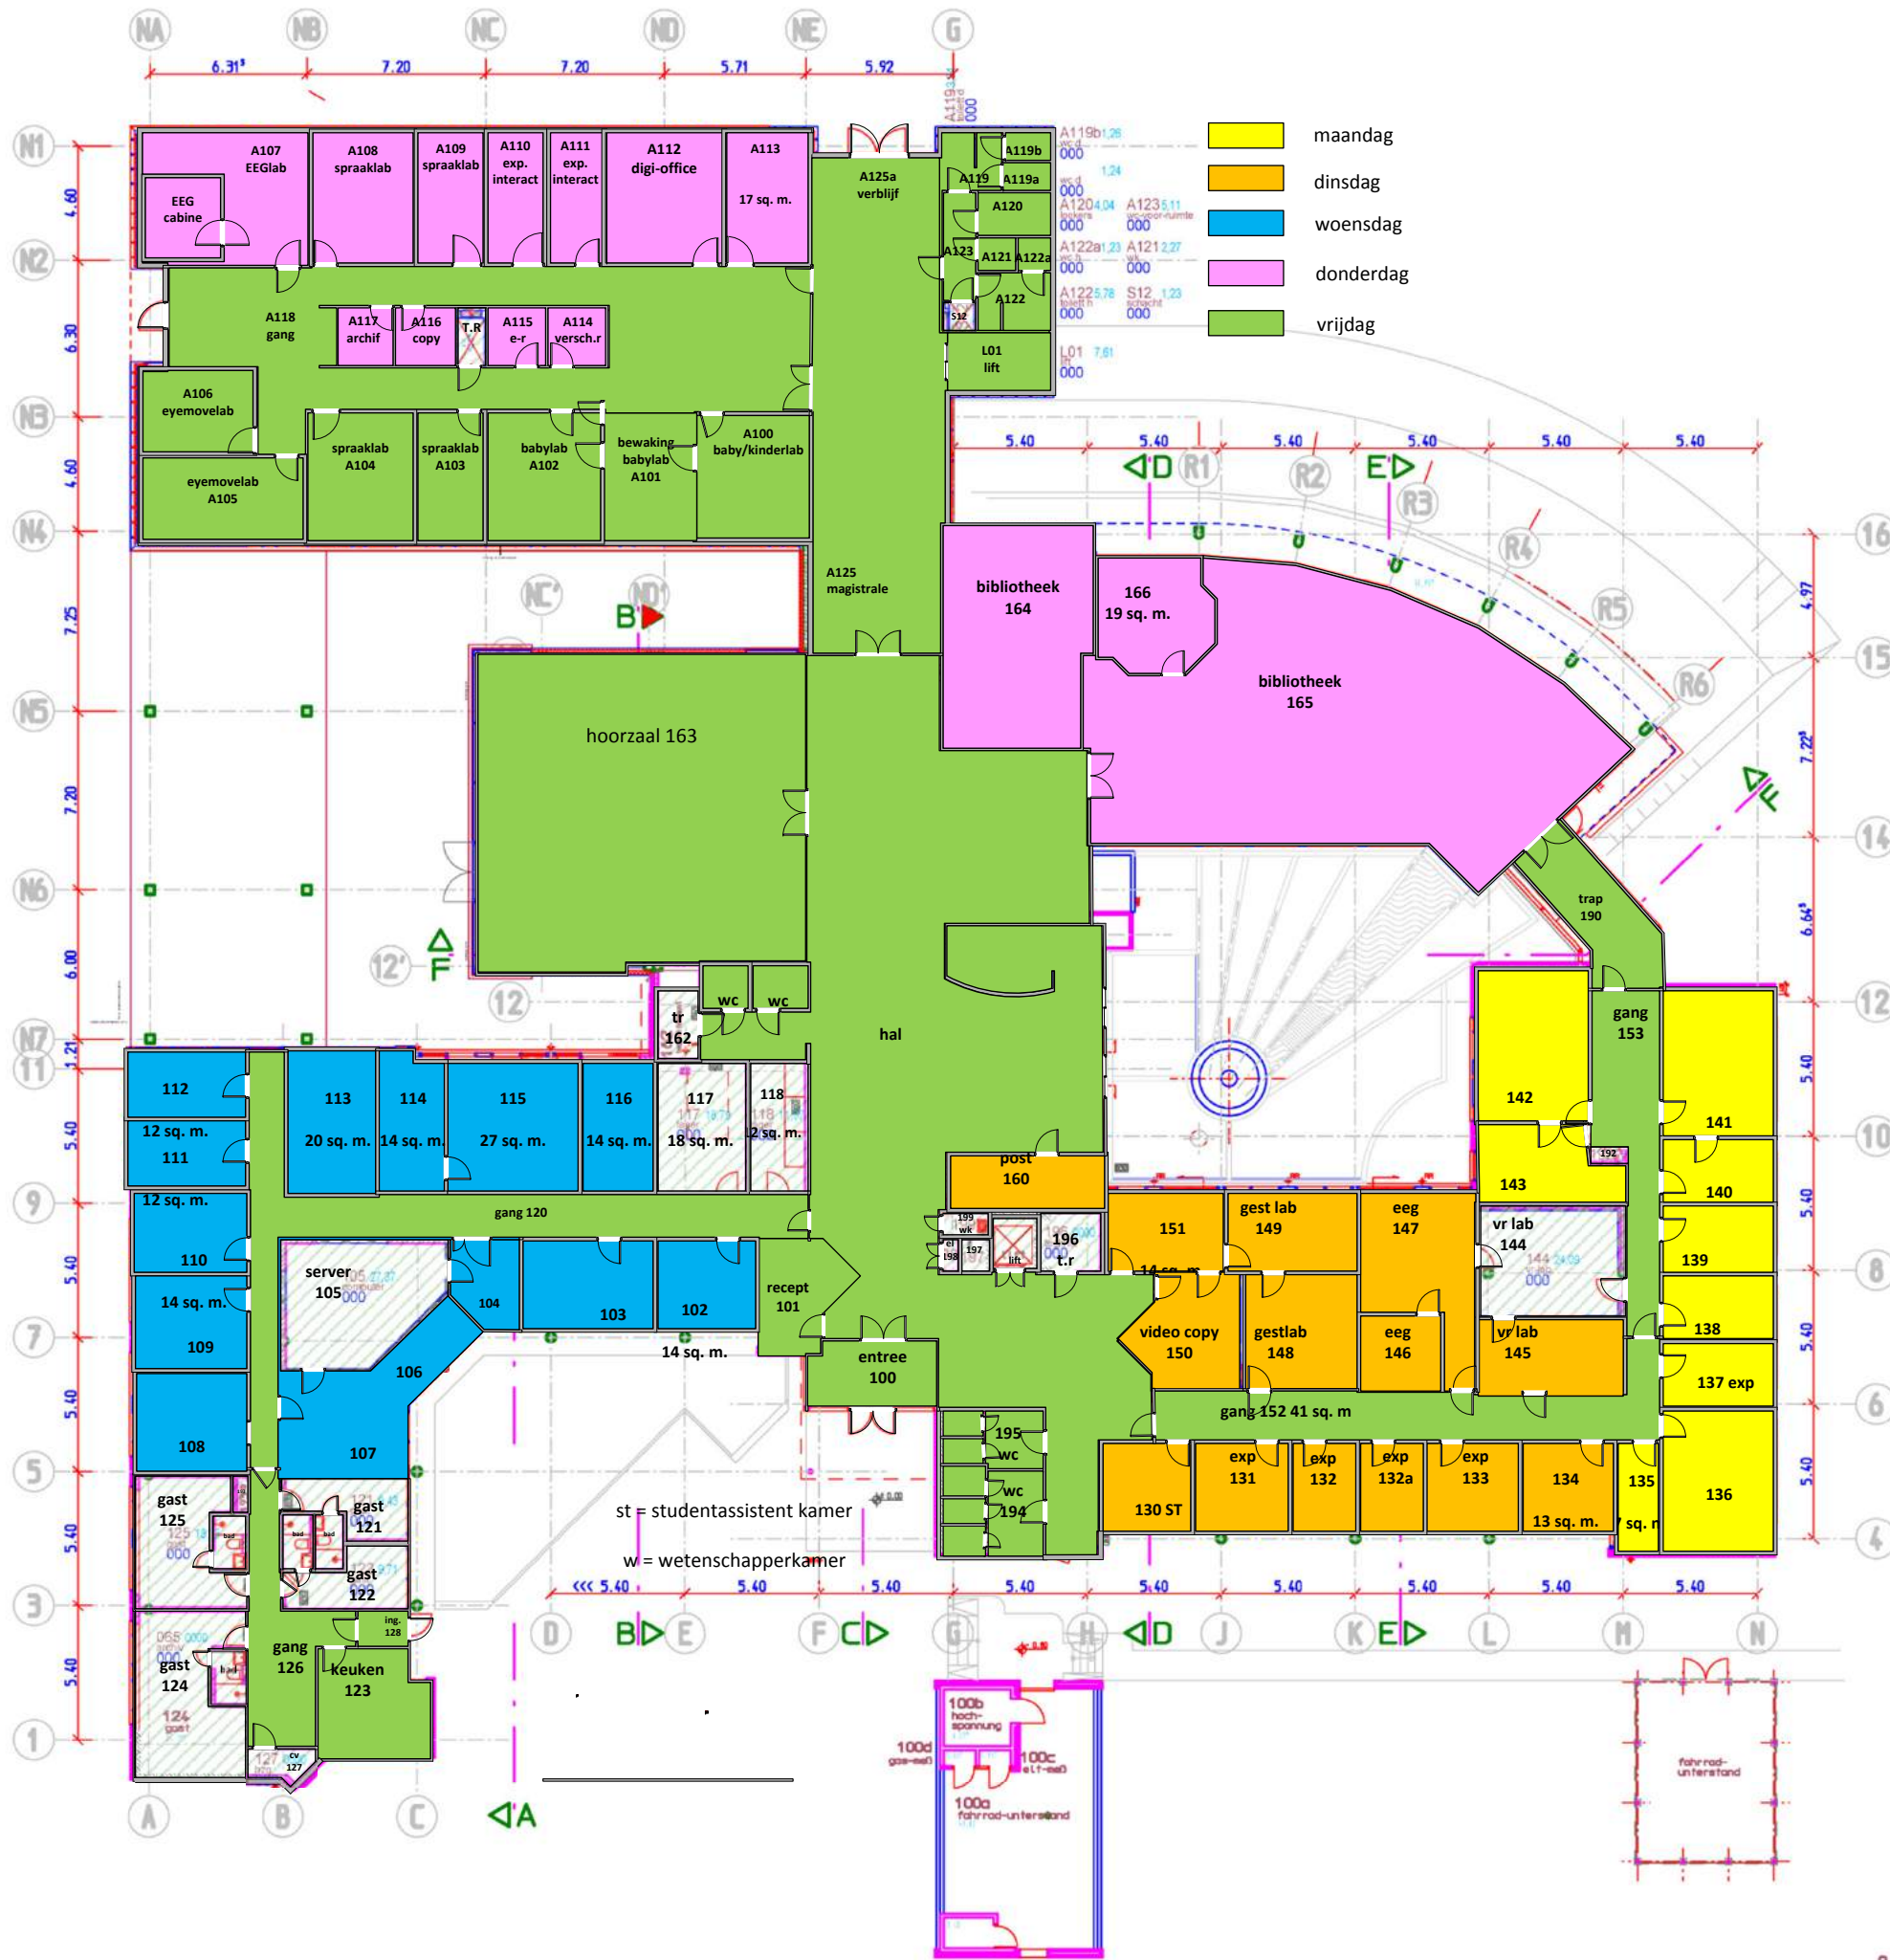

PLAN-NR
219-10-00 20

PLAN-INHOUD
INVENTARIS: BEGANE GROND

PROJECT
MPI VOOR PSYCHOLINGUISTIK
IN NIJMEGEN (NL)

SCHAAL
1:286=A3
1:100=A0

PLAN VAN TOESTAND
25.09.27.10.
2001.2014

20

VANERP
JANSEN
ARCHITECTEN