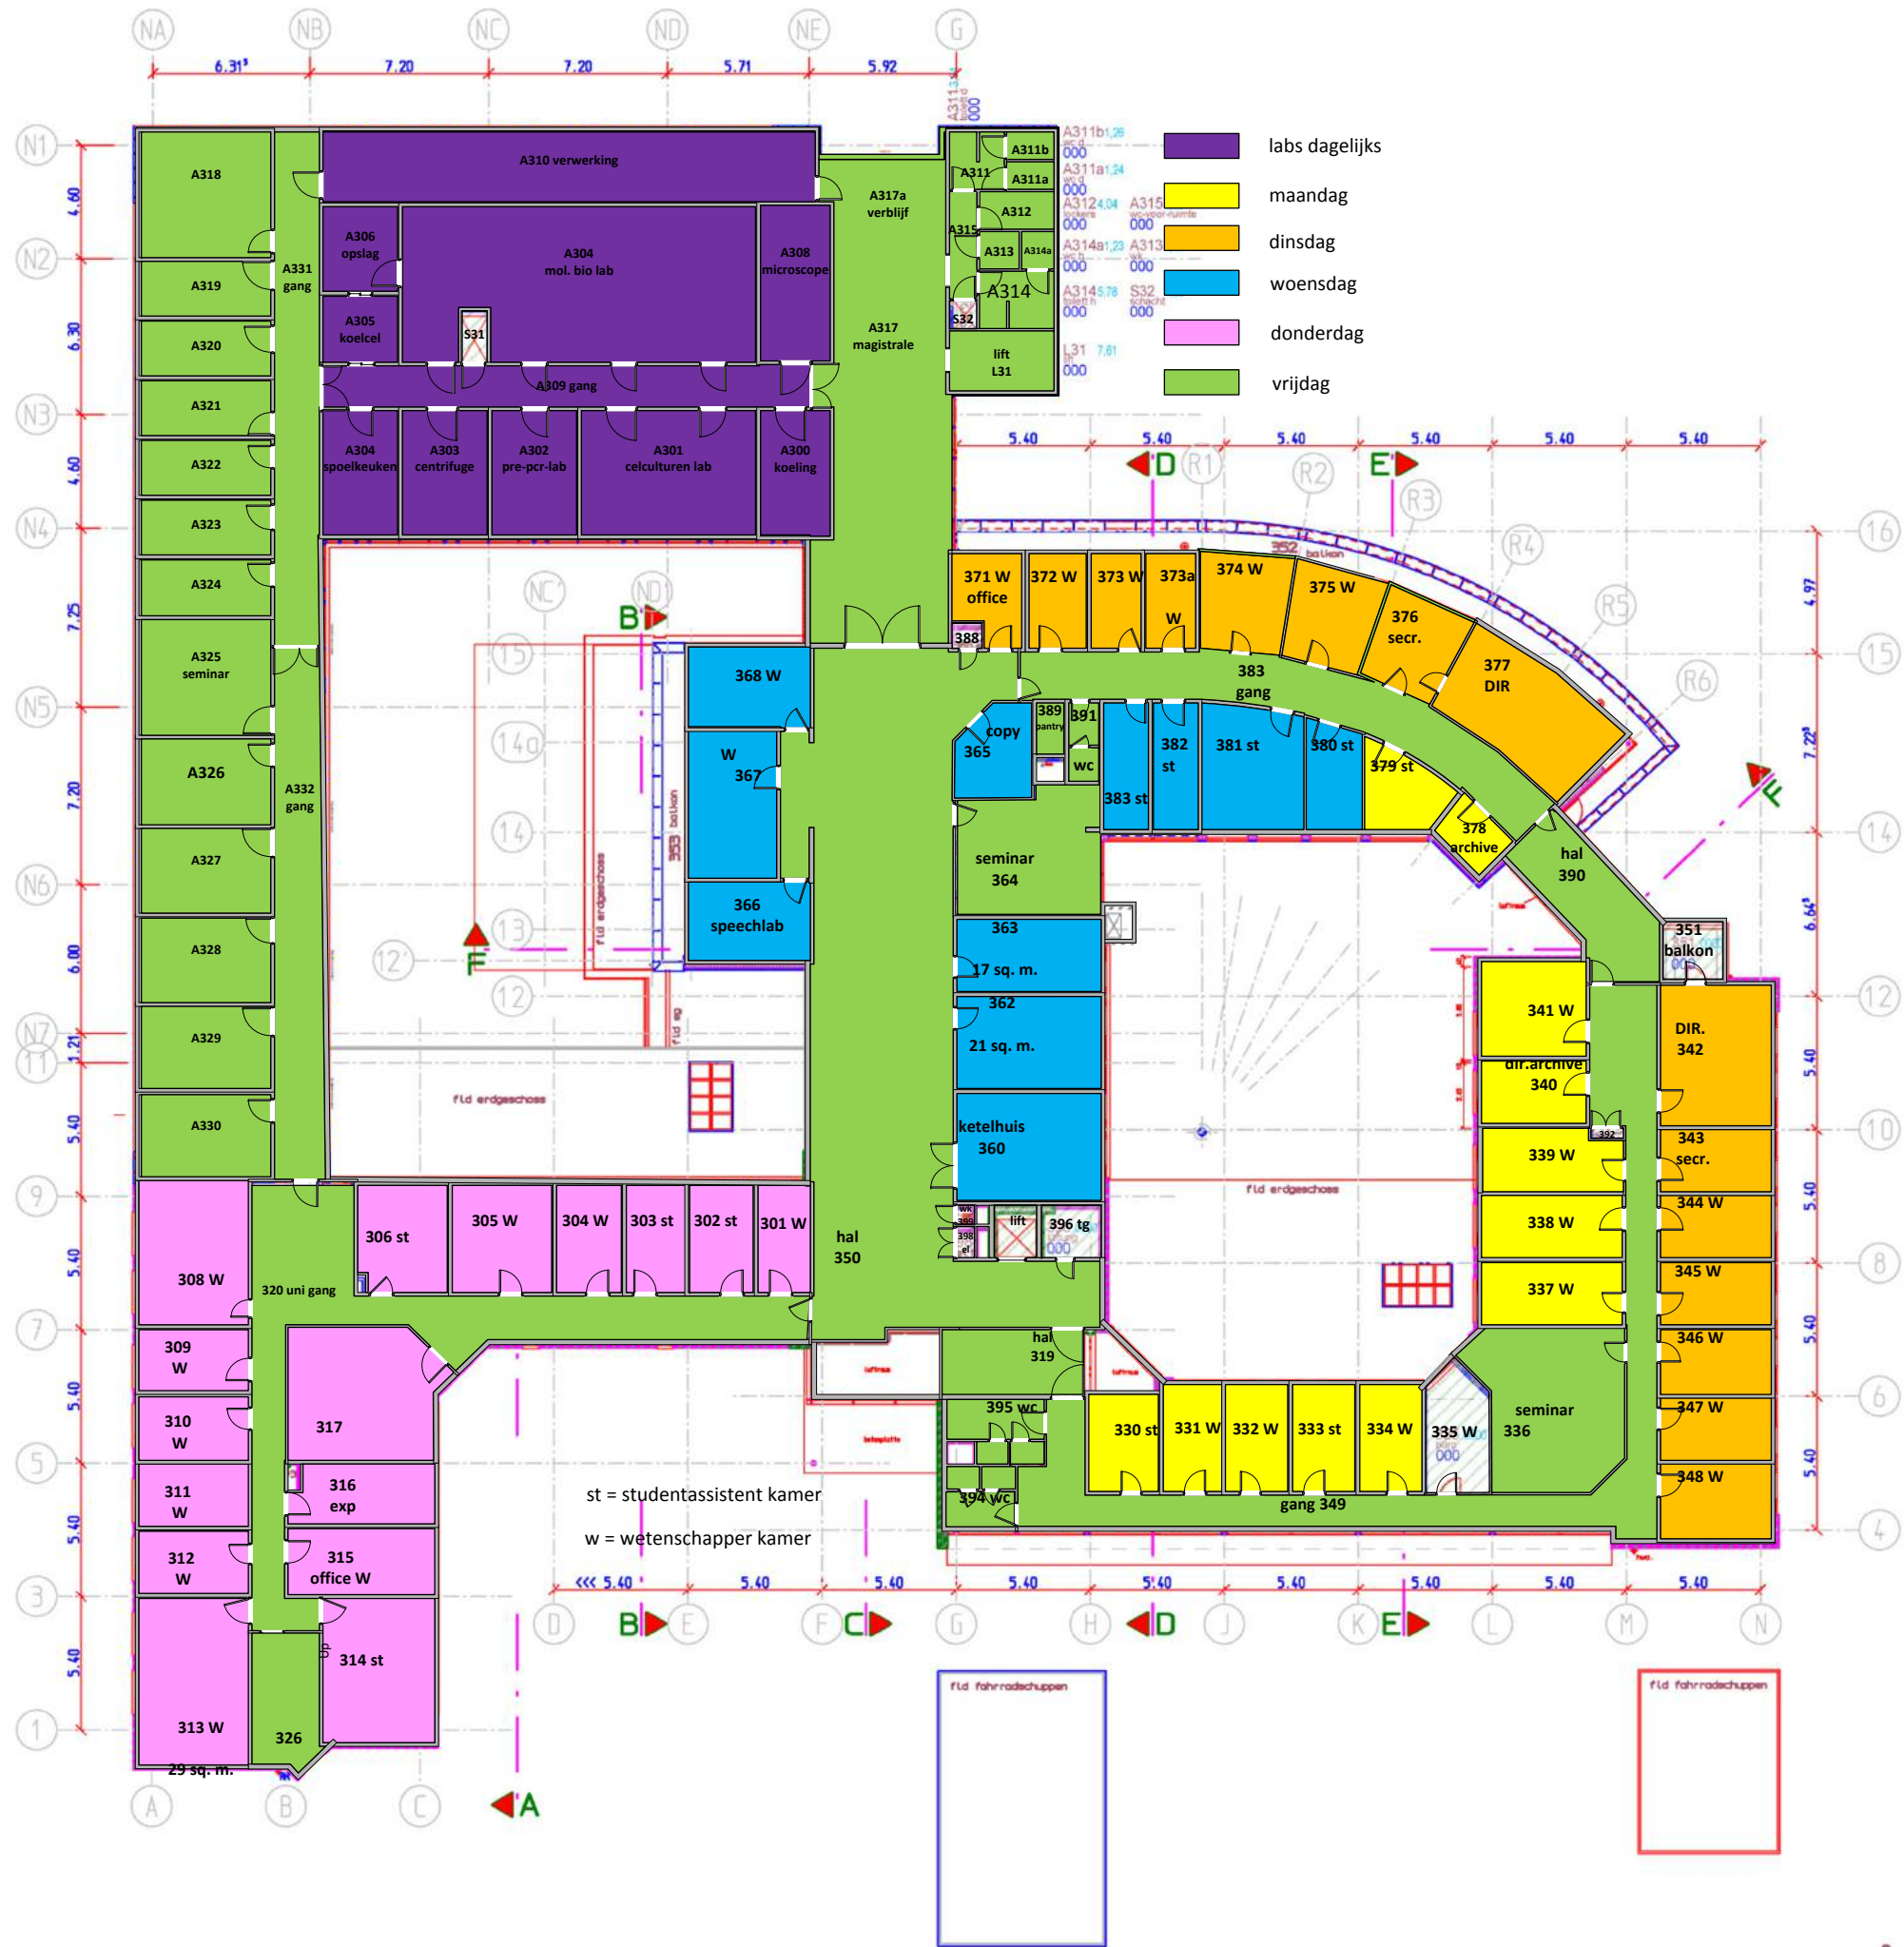

PLAN VAN TOESTAND
25.09.27.10.
2001.2014

20

VANERP
JANSEN
ARCHITECTEN

PLAN-NR
219-10-00 30

PROJECT
MPI VOOR PSYCHOLINGUISTIK
IN NIJMEGEN (NL)

SCHAAL
1:286=A3
1:100=A0

PLAN VAN TOESTAND
25.09.27.10.
2001.2014

INVENTARIS: 1e VERDIEPING

BESTAND 1e

MPI VOOR PSYCHOLINGUISTIK NIJMEGEN

30

VANERP
JANSEN
ARCHITECTEN

PLAN-NR 219-10-00 40
 PLAN-INDOOT
 PROJECT MPI VOOR PSYCHOLINGUISTIK IN NIJMEGEN (NL)
 SCHALF PLAN-NR 1:286=A3 1:100=A0
 PLAN VAN TOESTAND 25.09.27.10. 2001. 2014

dak

50

VANERP
JANSEN

ARCHITECTEN

29-10-2014

PLAN VOOR TOESTAND
25.09.29.10.
2001 2014

SCHAAL PLAN-GR
1:286=A3
1:100=A0

PROJECT
MPI VOOR PSYCHOLINGUISTIK
IN NIJMEGEN (NL)

PLAN-TITEL
INVENTARIS: DAK

PLAN-NR
219-10-00 50

MPI VOOR PSYCHOLINGUISTIK NIJMEGEN

BESTAND DAK