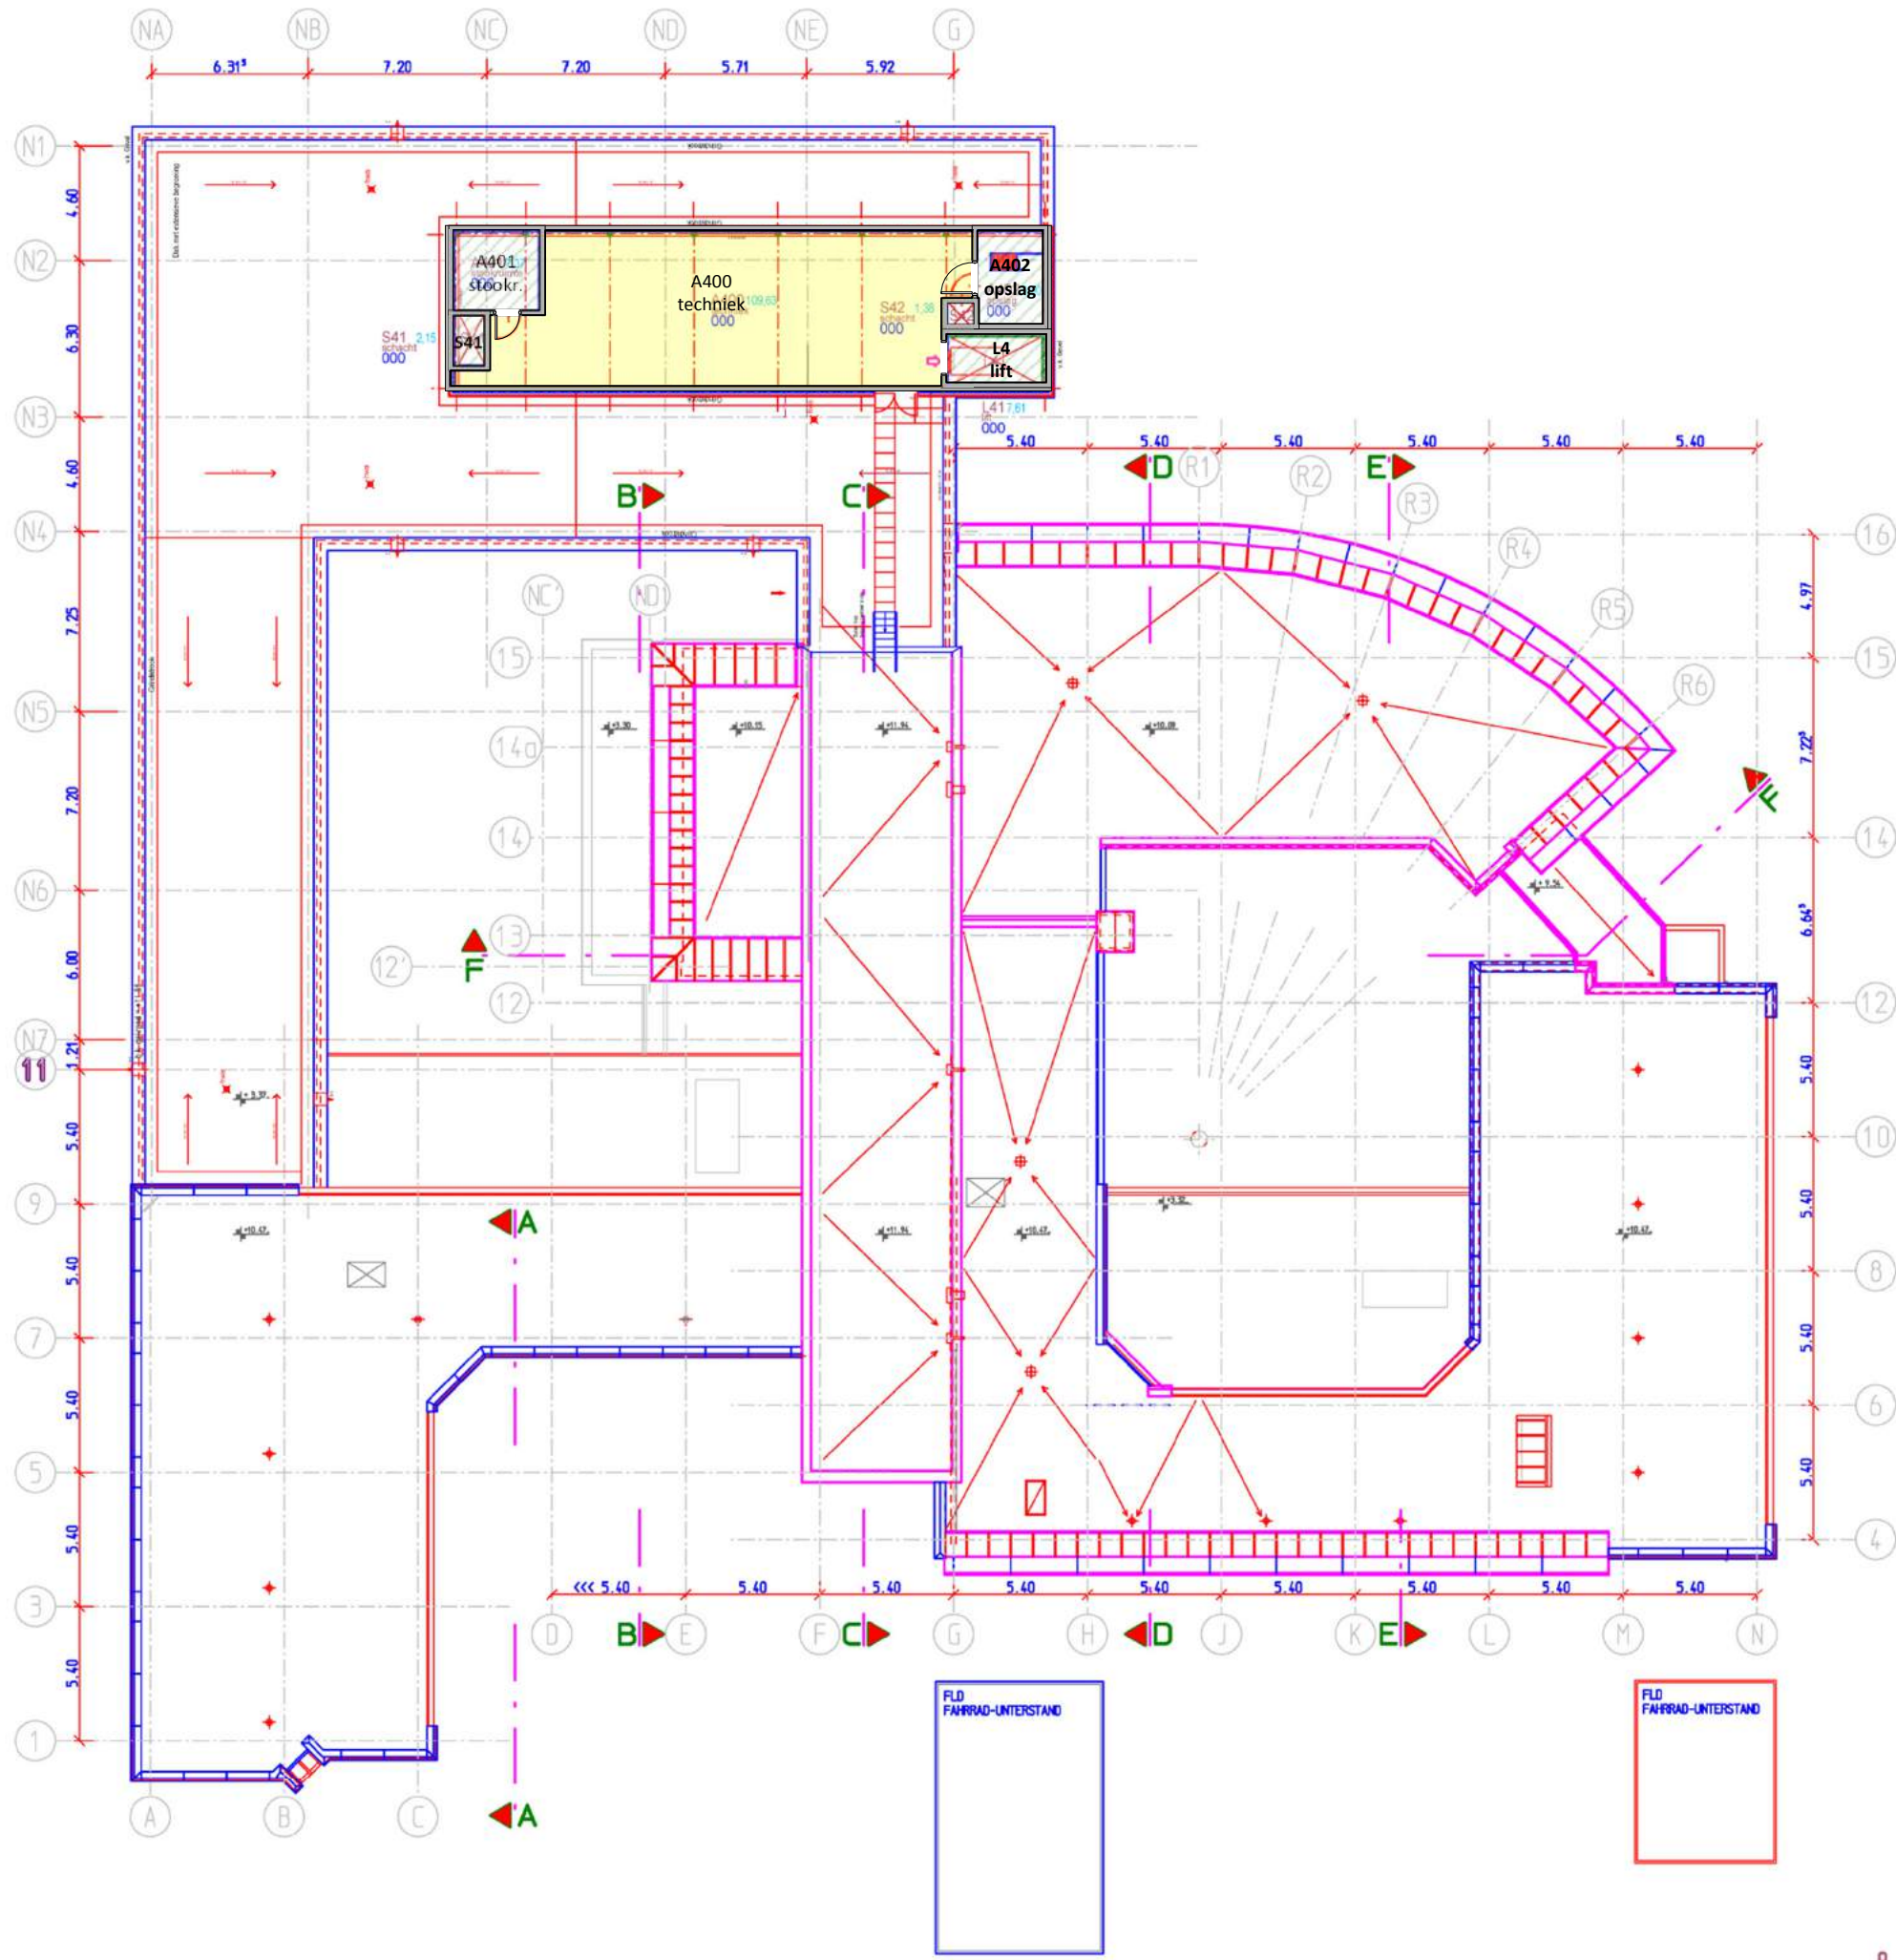

PLAN VAN TOESTAND
25.09.27.10.
2001.2014

20

VANERP
JANSEN
ARCHITECTEN

PLAN-NR
219-10-00 30

PROJECT
MPI VOOR PSYCHOLINGUISTIK
IN NIJMEGEN (NL)

SCHAAL
1:286=A3
1:100=A0

PLAN VAN TOESTAND
25.09.27.10.
2001.2014

INVENTARIS: 1e VERDIEPING

BESTAND 1e

MPI VOOR PSYCHOLINGUISTIK NIJMEGEN

30

VANERP
JANSEN
ARCHITECTEN

PLAN-NR 219-10-00 40
 PLAN-INDOOT
 PROJECT MPI VOOR PSYCHOLINGUISTIK IN NIJMEGEN (NL)
 SCHALF PLAN-NR 1:286=A3 1:100=A0
 PLAN VAN TOESTAND 25.09.27.10. 2001. 2014

dak

50

VANERP
JANSEN

ARCHITECTEN

29-10-2014

PLAN VOOR TOESTAND
25.09.29.10.
2001 2014

SCHAAL PLAN-GR
1:286=A3
1:100=A0

PROJECT
MPI VOOR PSYCHOLINGUISTIK
IN NIJMEGEN (NL)